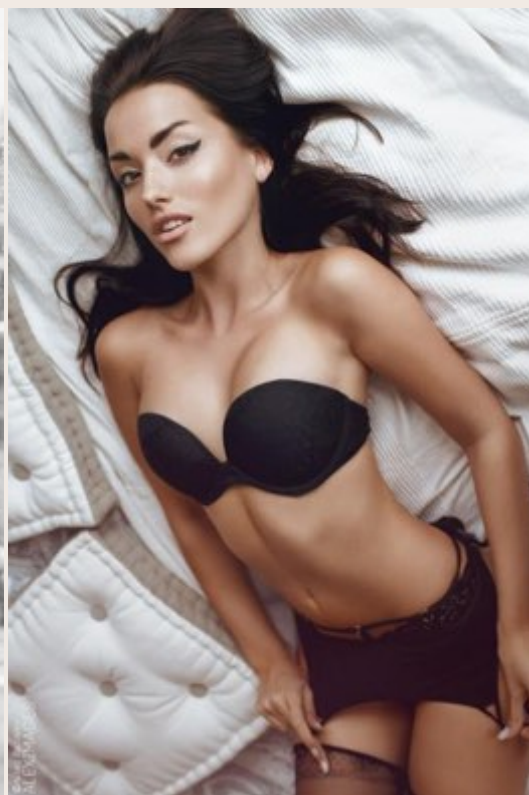

Splendide
INTERNATIONAL MODELS

GROSSE_163 KONFEKTION_34
OBERWEITE_91 TAILLE_63 HÜFTE_92
BH_75 B SCHUHE_39
HAARE_BRAUN AUGEN_GRÜN BRAUN

HEIGHT_5,35 SIZE_8
BUST_35,8 WAIST_24,8 HIPS_36,2
BRA_34-36 A SHOES_UK_6
HAIR_BROWN EYES_GREEN BROWN