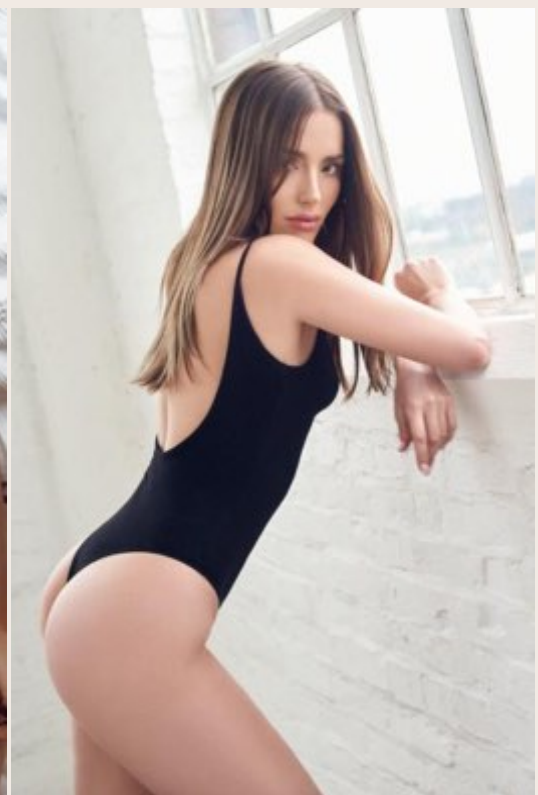

Splendide
INTERNATIONAL MODELS

GROSSE_163 KONFEKTION_34
OBERWEITE_91 TAILLE_63 HÜFTE_92
BH_75 B SCHUHE_39
HAARE_BRAUN AUGEN_GRÜN BRAUN

HEIGHT_5,35 SIZE_8
BUST_35,8 WAIST_24,8 HIPS_36,2
BRA_34-36 A SHOES_UK_6
HAIR_BROWN EYES_GREEN BROWN